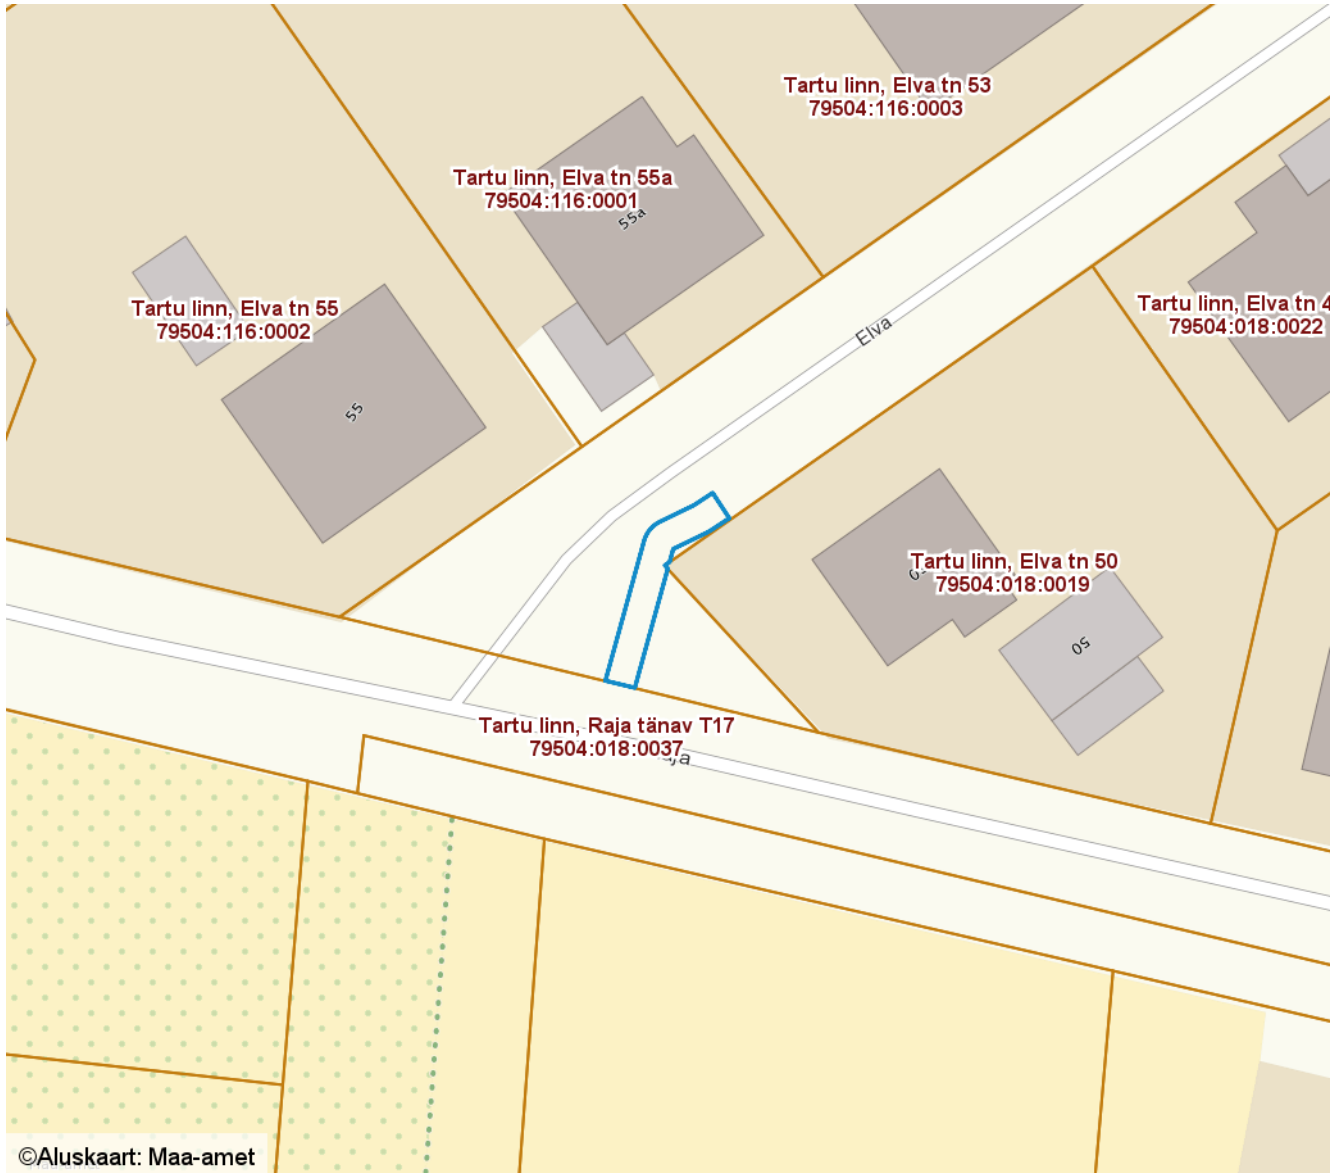

**ISIKLIKU KASUTUSÕIGUSEGA KOORMATAVA
ALA SKEEM**

Tartu linn, Elva tänav T39 (79504:017:0026)

M 1 : 500

— Isikliku kasutusõigusega seatav
maa-ala 29 m²
(10 kV maakaabelliin)

Koostas: **Jelena Lindmäe**

Nr	X	Y	Nr	X	Y	Nr
1	6472115.44	657683.92	17	6472127.05	657689.81	32
2	6472116.93	657684.33	18	6472127.84	657691.01	33
3	6472122.66	657685.92	19	6472126.17	657692.11	34
4	6472124.59	657686.45	20	6472125.81	657691.56	35
5	6472124.79	657686.51	21	6472125.41	657690.95	36
6	6472124.95	657686.57	22	6472125.25	657690.69	37
7	6472125.09	657686.64	23	6472124.98	657690.13	38
8	6472125.19	657686.70	24	6472124.65	657689.45	39
9	6472125.29	657686.76	25	6472124.47	657689.08	40
10	6472125.42	657686.86	26	6472124.14	657688.40	41
11	6472125.55	657686.98	27	6472123.28	657688.16	42
12	6472125.62	657687.06	28	6472123.06	657687.85	43
13	6472125.75	657687.21	29	6472122.85	657688.04	44
14	6472125.86	657687.38	30	6472114.97	657685.87	45
15	6472125.93	657687.50				46
16	6472126.98	657689.68	31	6472115.44	657683.92	47